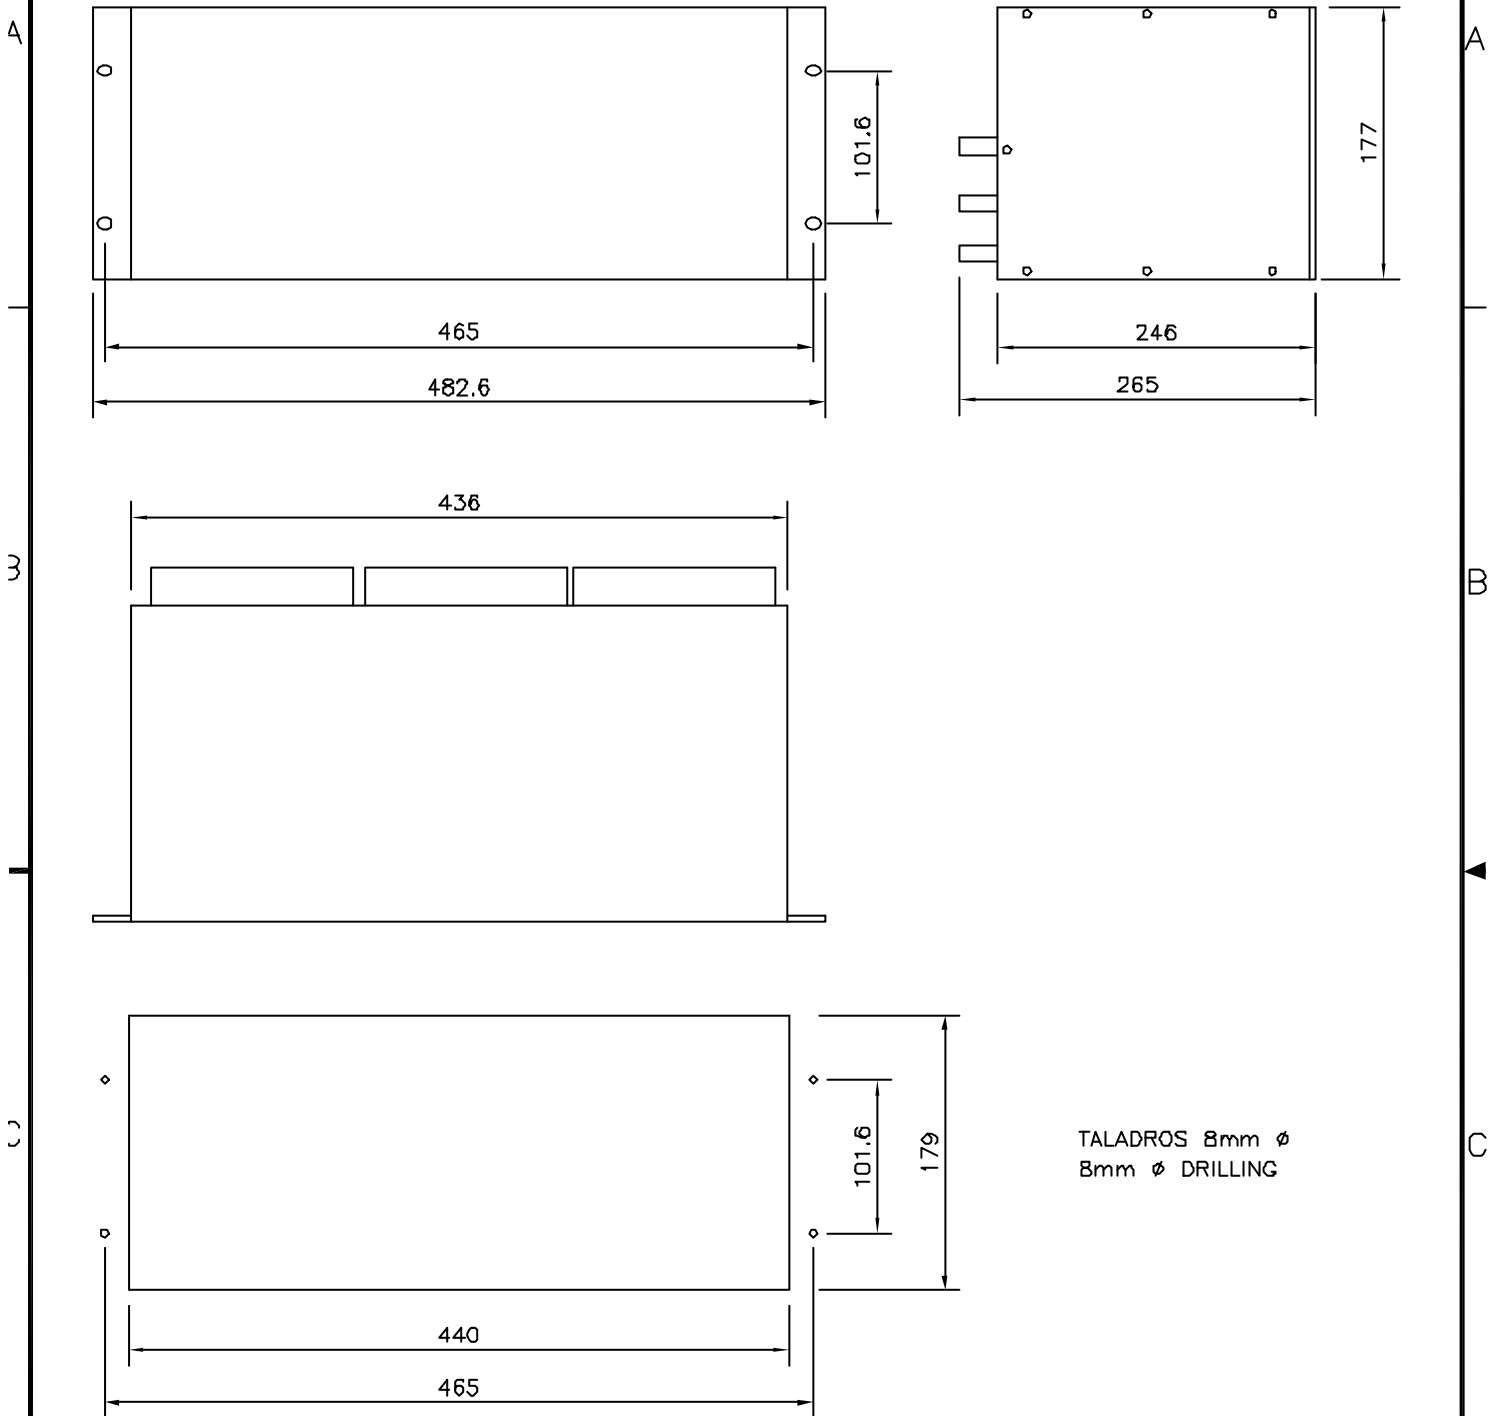

CAJA TIPO "K" Y "Q"
ENCLOSURE TYPE "K" AND "Q"

"ATENCIÓN"
Este documento contiene información confidencial propiedad de Z I V S.A. cualquier forma de reproducción o divulgación está absolutamente prohibida y puede ser causa de severas medidas legales.

"WARNING"
This document contains trade secret information of Z I V S.A. Unauthorized disclosure is strictly prohibited and may result in serious legal consequences.

Z I V Aplicaciones y Tecnología S.A.

TITULO: DIMENSIONES Y TALADRADO

PROYECTO: CAJA TIPO "K" Y "Q" 4U 1RACK

REVISIONES	0	1	CDN9506107
2	CDR9510101	3	CDR9710100
4	CDR9809104	5	CDR9911149
6		7	
8		9	
10		11	
12		13	
14		15	

Rev. 0	NUMERO: 4BF0100/0012		
Rev. 2 2/10/95			
Rev. 3 2/10/97			
Rev. 4 10/9/98			
Rev. 5 18/11/99			
	Fecha	Nombre	Hoja: 1
Dibujado	27/6/95	R.O.	Continua en Hoja:
Aprobado	27/6/95	R.O.